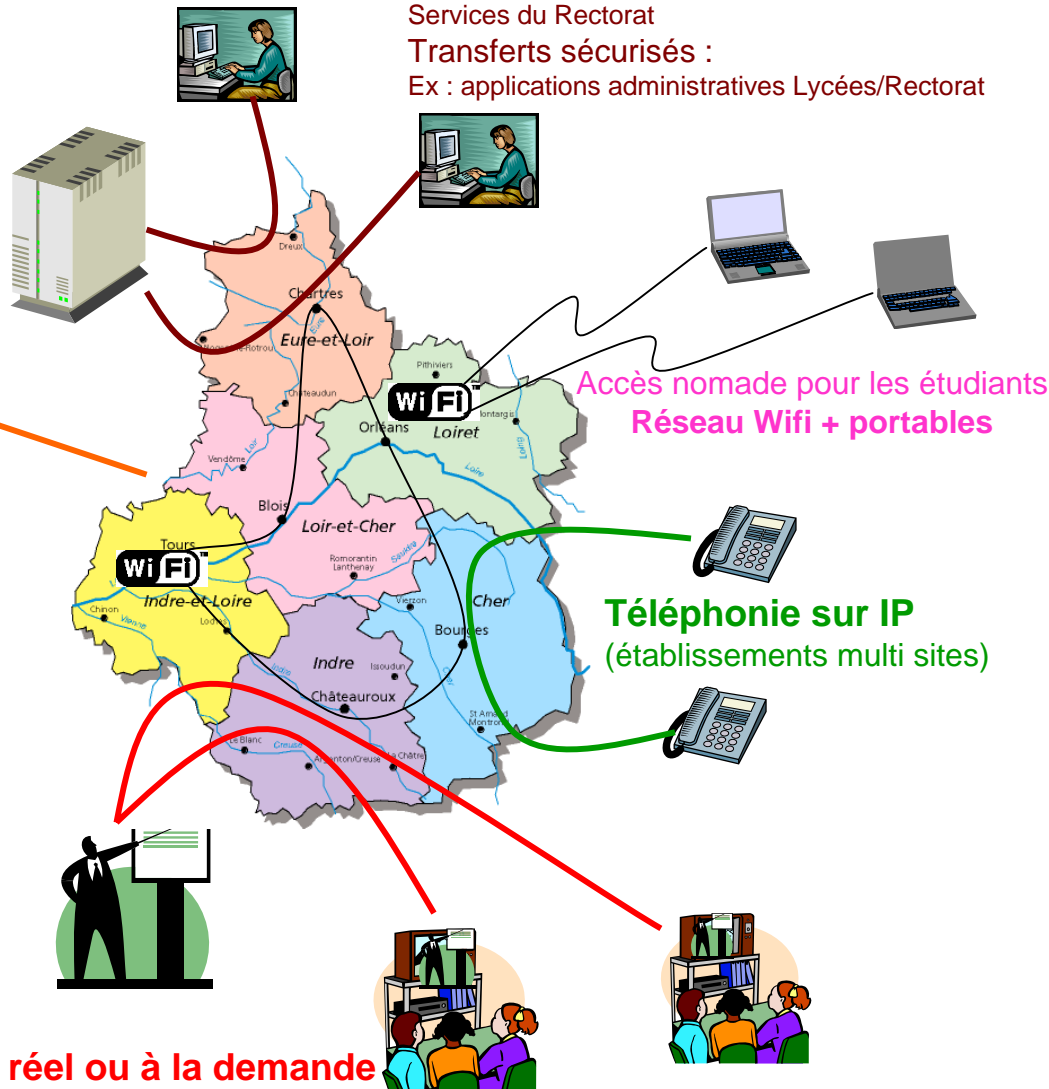

Le Réseau Régional Centre

Le RRC offre des services d'accès à hauts et très hauts débits (de 1Mb/sec à 200 Mb/sec) à 235 sites (Lycées publics et privés, établissements d'Enseignement Supérieur et de Recherche, services de la Région et de l'Etat)

- Accès aux réseaux **Renater** et au réseau Européen de la recherche par un lien très haut débit (1 Gigabits)
- Accès à Internet
- Accès à des ressources pédagogiques

- Supervision active du réseau
- Supervision et télémaintenance à distance des réseaux locaux des lycées (plate-forme de supervision des lycées)

Transferts d'images en temps réel ou à la demande (téléconférences, visioconférence, enseignement à distance en particulier dans le cadre du projet Universités Numériques en Région)